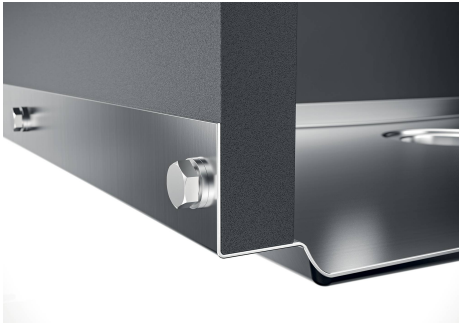

GALLERIA FOTOGRAFICA

ACCESSORI OPZIONALI