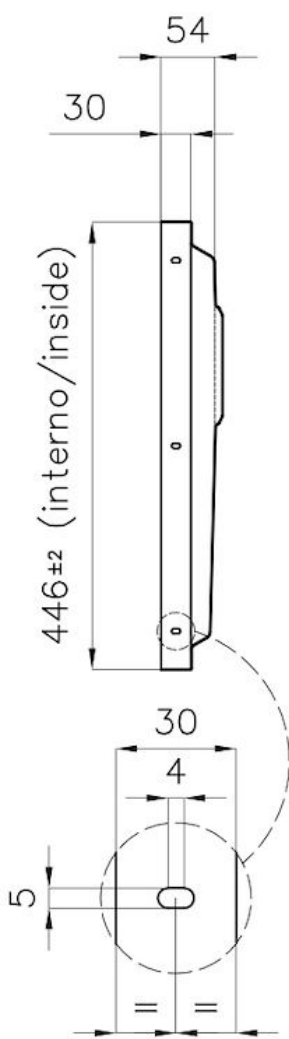

## Lavello Phantom Base

Consigliato per spessore 20 mm

Lavelli in acciaio inox

Codice: 5554 240

### DETTAGLI

Materiale Acciaio inox AISI 304

Texture Spazzolato

Dimensioni 446 x 446 mm

---

Numero vasche 1 vasca

---

Misura vasca 406 x 406 mm

---

Foro incasso Vedi scheda tecnica

---

Dotazioni standard Piletta, troppo-pieno Foster e tubo corrugato universale (per installazione di differente troppo-pieno), Imballo in scatola

---

Piletta Piletta 3,5"

## DATI TECNICI

DETTAGLIO PER TROPPO PIENO / OVERFLOW DETAILS